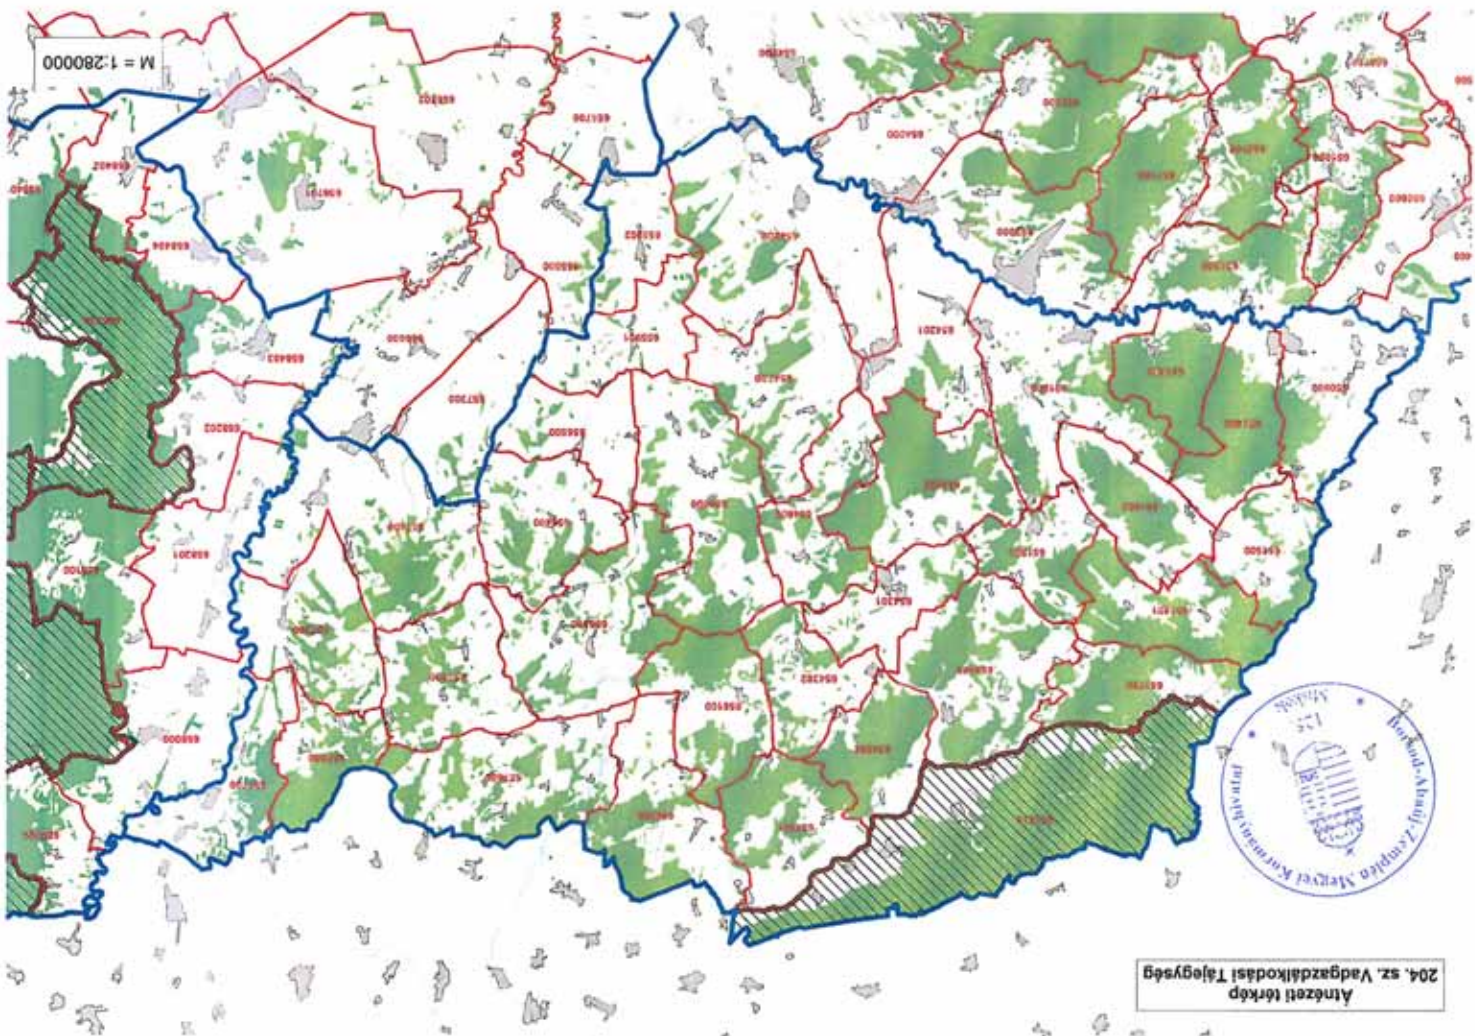

Garadna

Vilmány

Novajdrány

Fony

Vizsoly

Korlát

Mogyoróska

Mérce

Hernádoce

Arka

Boldogkőváralja

Boldogkőutalu

Abaújker

Abaújalpár

Áltérítéi térkép
204. sz. Vádgekkikodási Tájegység

M = 1:280000

657900 kódszámú vadászterület térképe

M = 1:50000