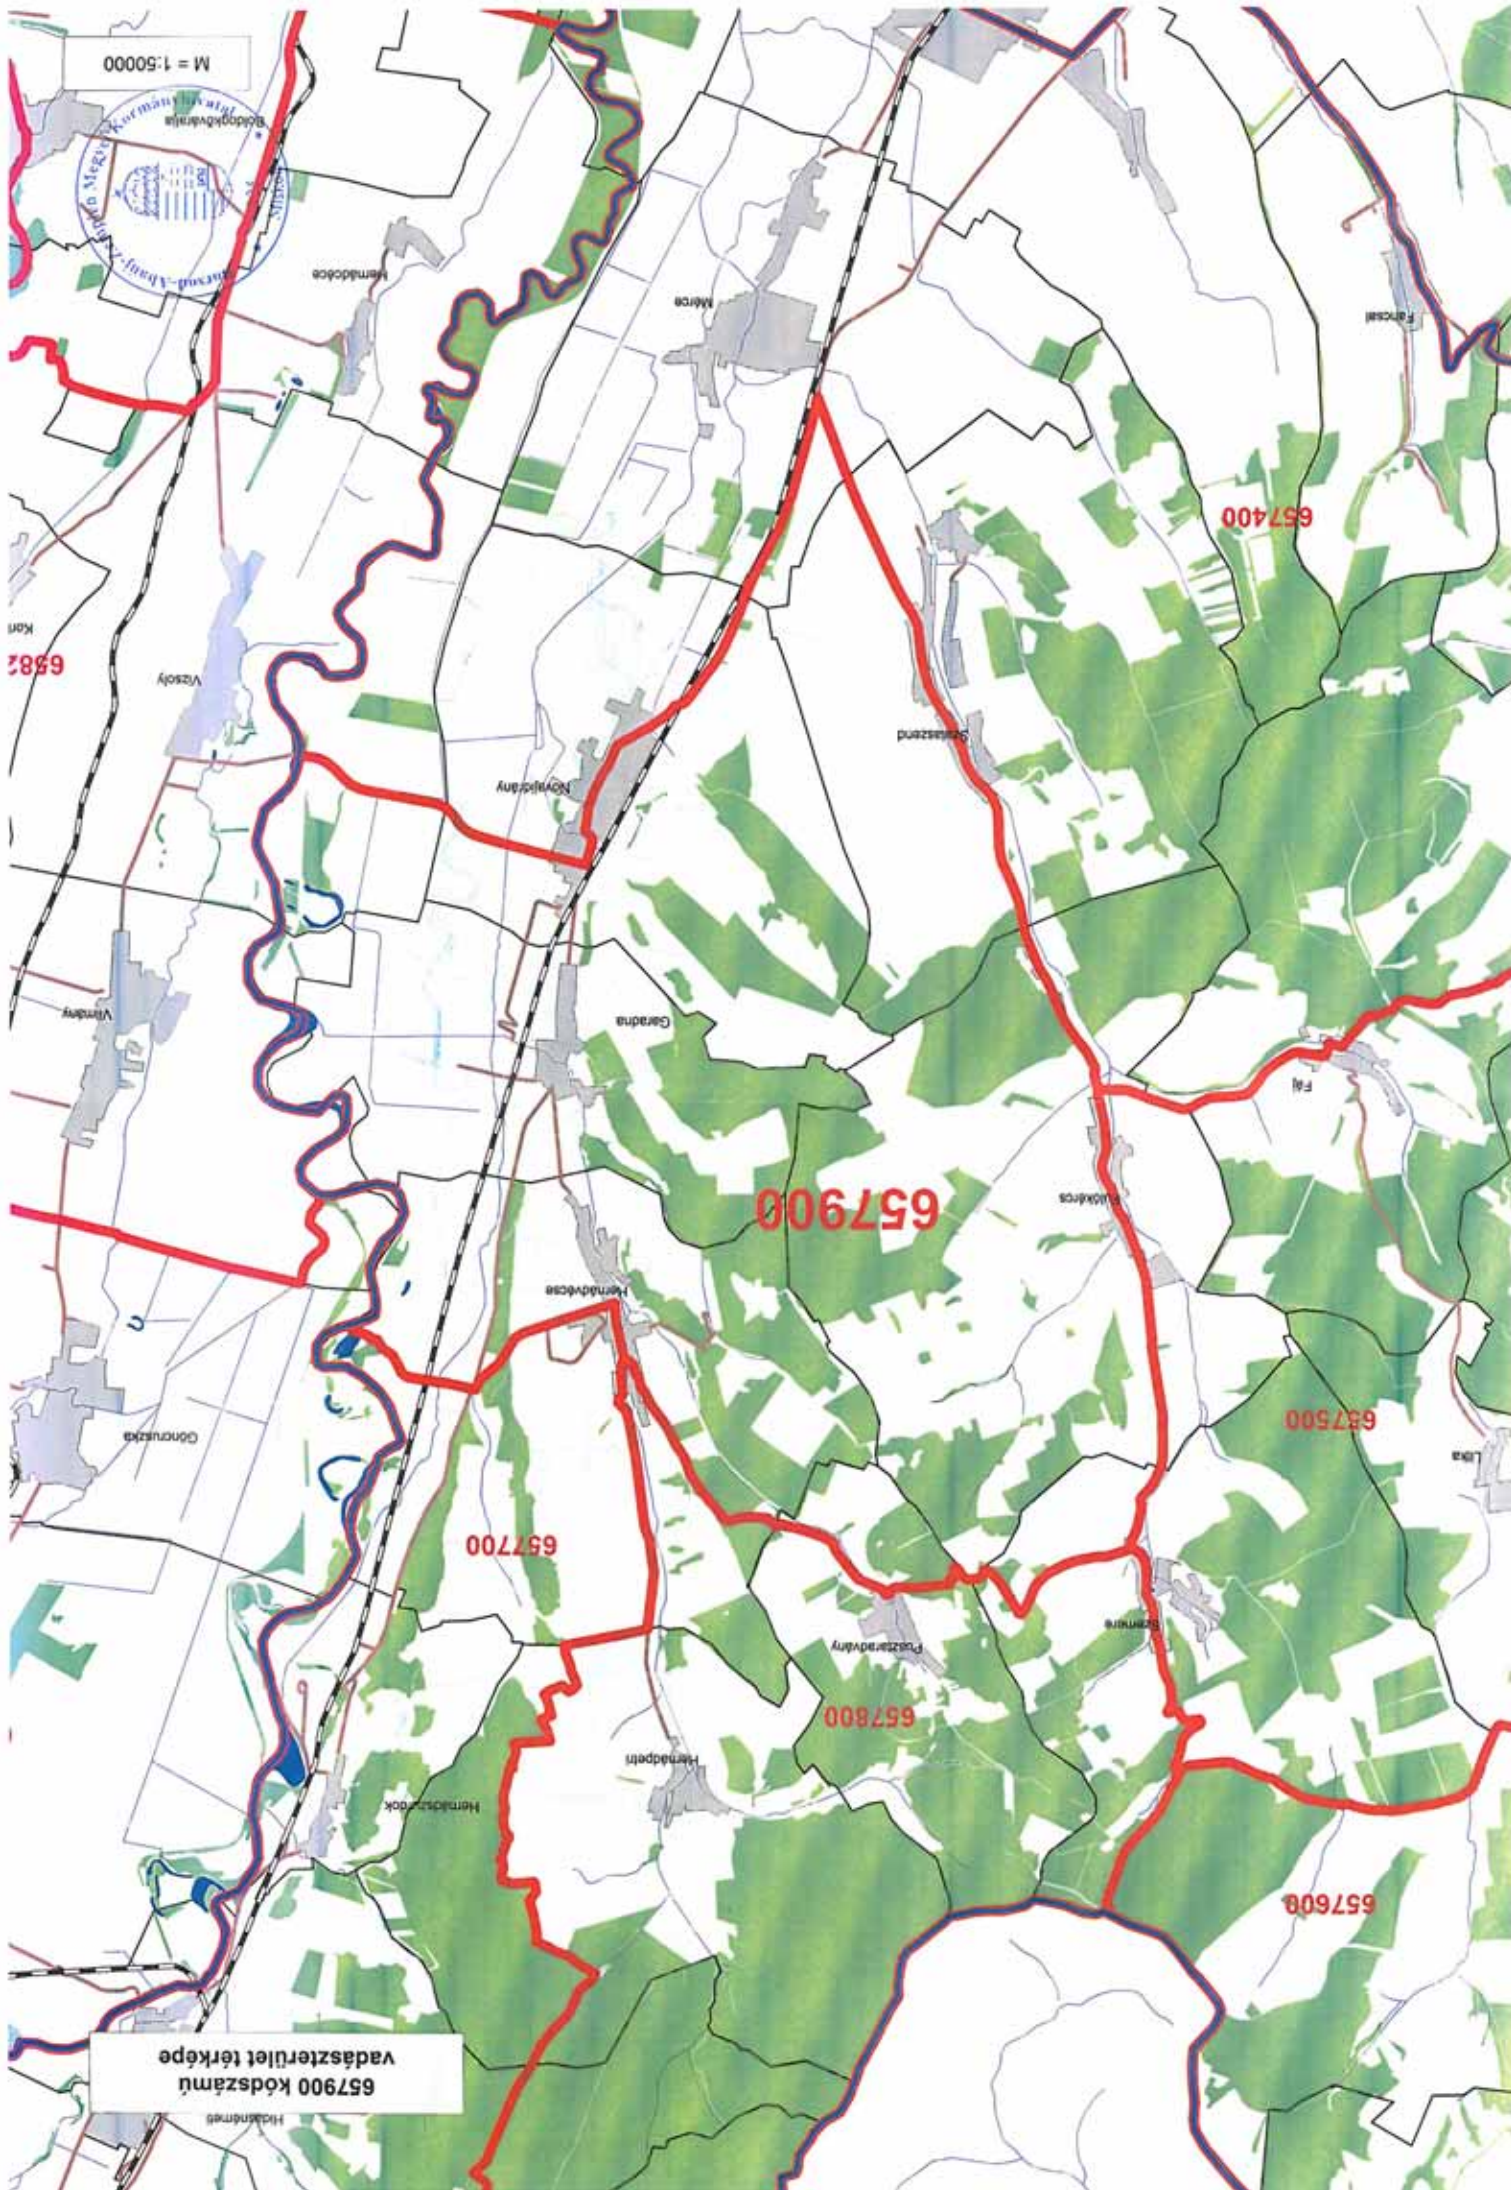

Általános térkép
206. sz. Védgazdálkodási Tájékoztató

M 1:20000

658201 kódszámú vadászterület térképe

658000

659210

658000

658100

658201

Garadna

Vilmány

Novajdrány

Fony

Vizsoly

Korlát

Mogyoróska

Mérce

Hernádoce

Arka

Boldogkőváralja

Boldogkőutalu

Abaújker

Abaújalpár

Áltérítéi térkép
204. sz. Vádgekkikodási Tájegység

M = 1:280000

657900 kódszámú vadászterület térképe

M = 1:50000