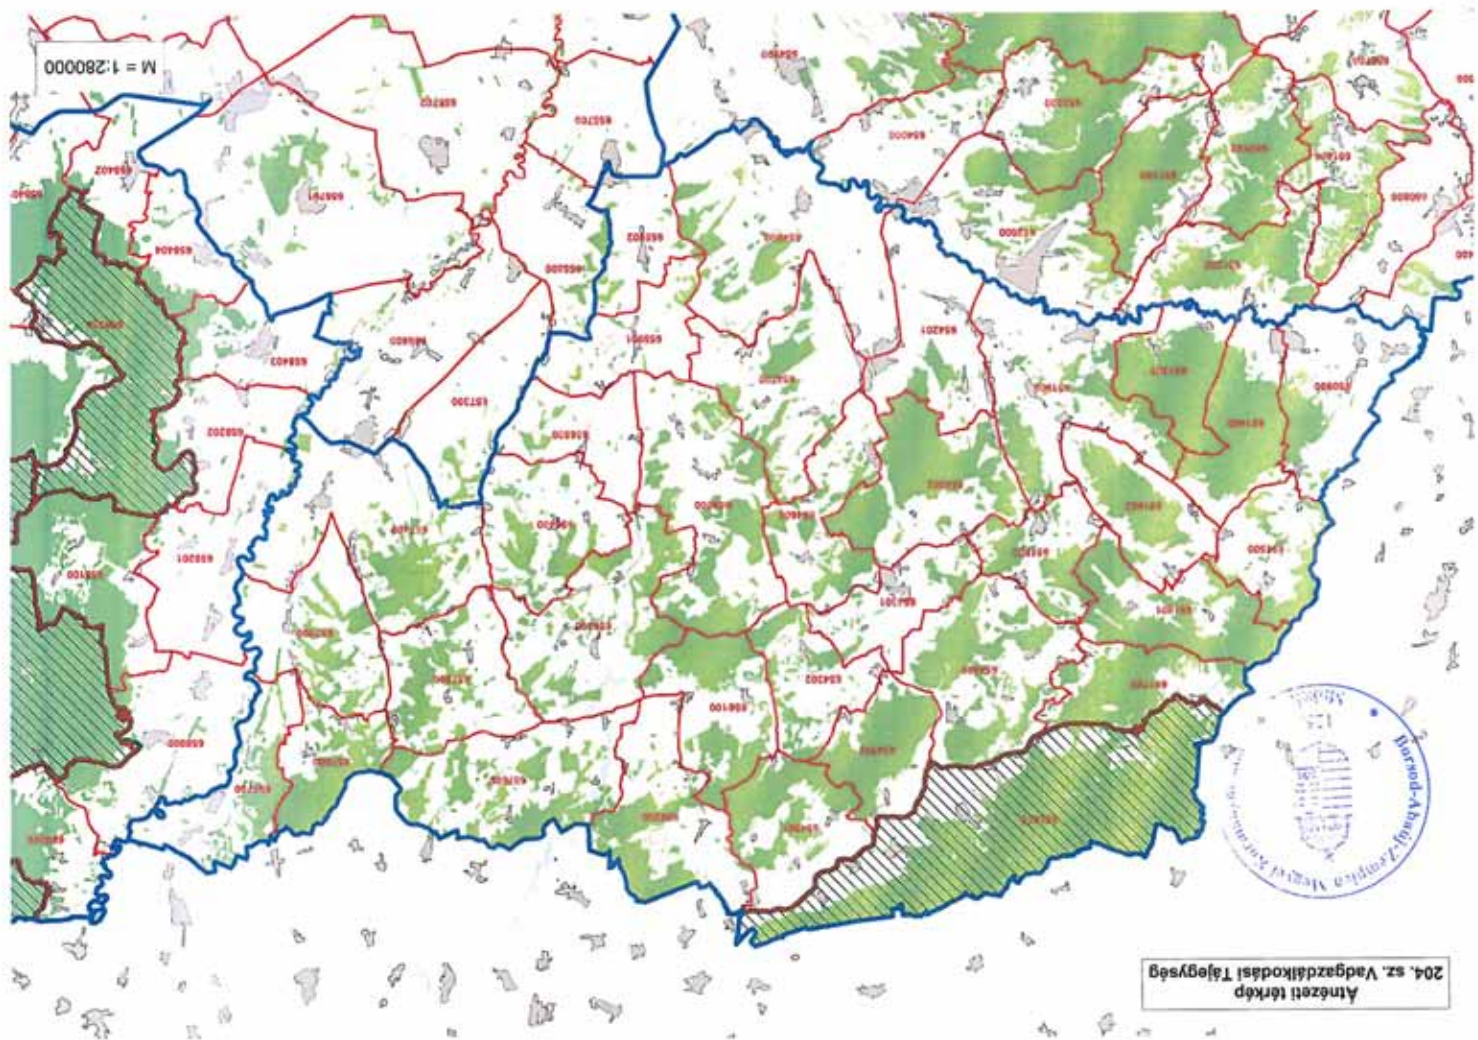

Garadna

Vilmány

Novajdrány

Fony

Vizsoly

Korlát

Mogyoróska

Mérce

Hernádoce

Arka

Boldogkőváralja

Boldogkőutalu

Abaújker

Abaújalpár

Áltérítéi térkép
204. sz. Vádgekkikodási Tájegység

M = 1:280000

657900 kódszámú vadászterület térképe

M = 1:50000