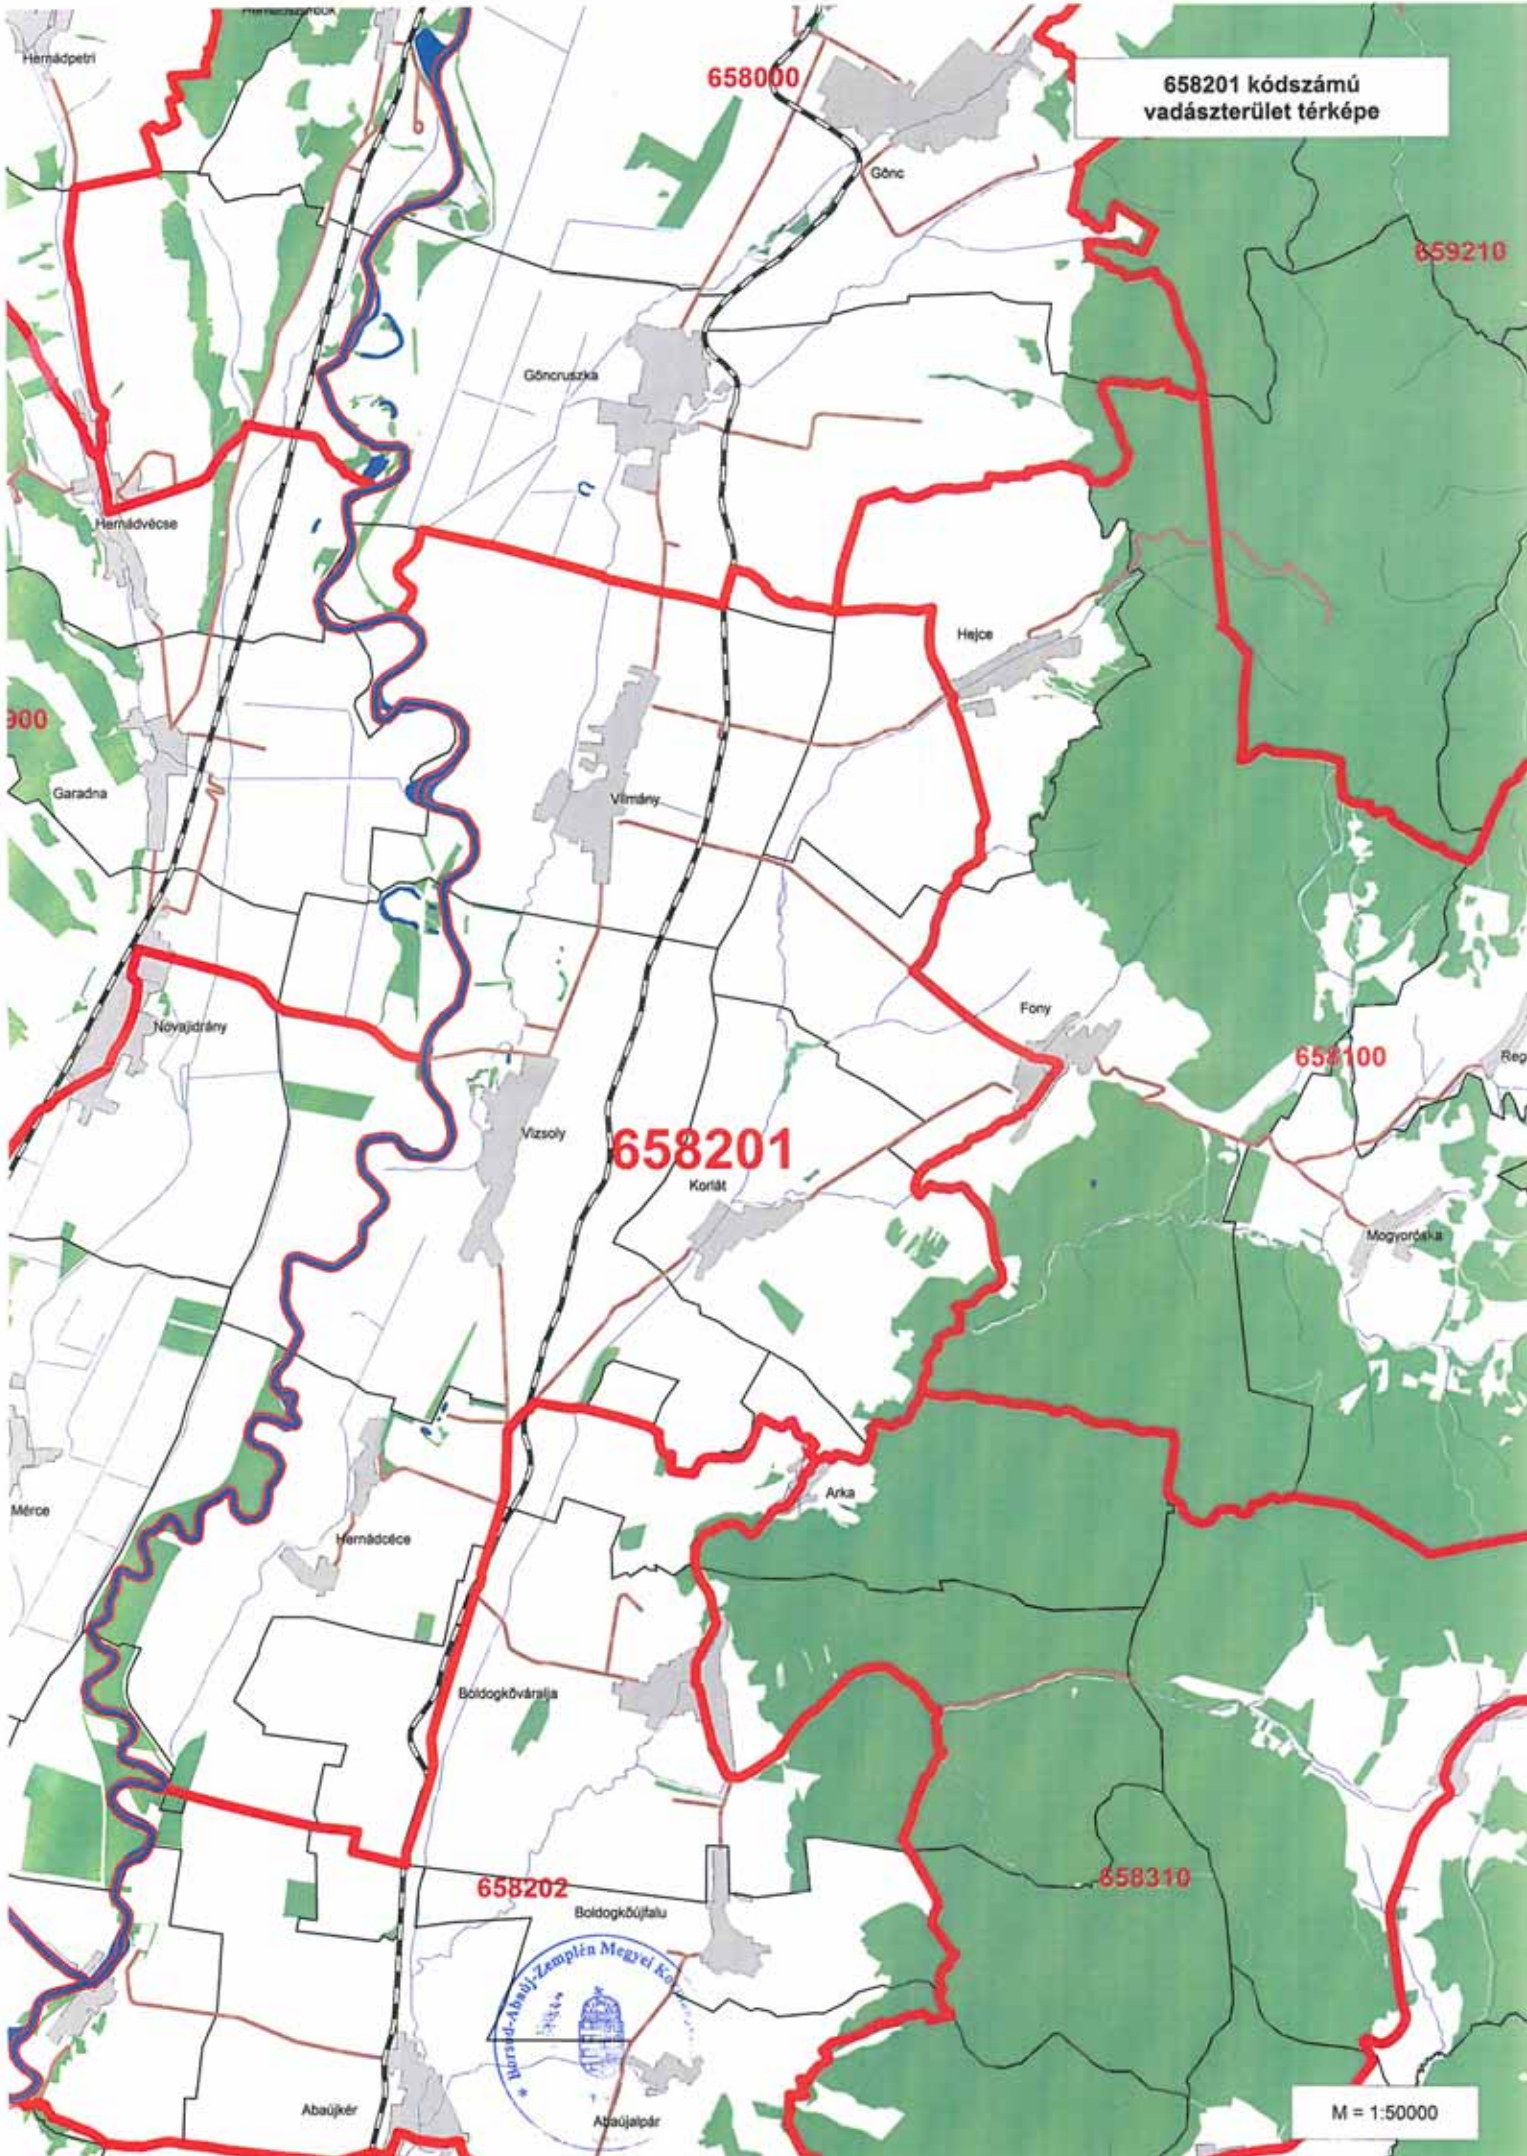

Általános térkép
206. sz. Védgazdálkodási Tájékoztató

M 1:20000

658201 kódszámú vadászterület térképe

658000

659210

658000

658100

658201

658310

658202

M = 1:50000

Hernádpetri

Gönc

Göncuzsika

Hernádvácsa

Hejce

Garadna

Vilmány

Novajdrány

Fony

Vizsoly

Korlát

Mogyoróska

Mérce

Hernádoce

Arka

Boldogkőváralja

Boldogkőutalu

Abaújker

Abaújalpár

Áltérítéi térkép
204. sz. Vádgekkikodási Tájegység

M = 1:280000